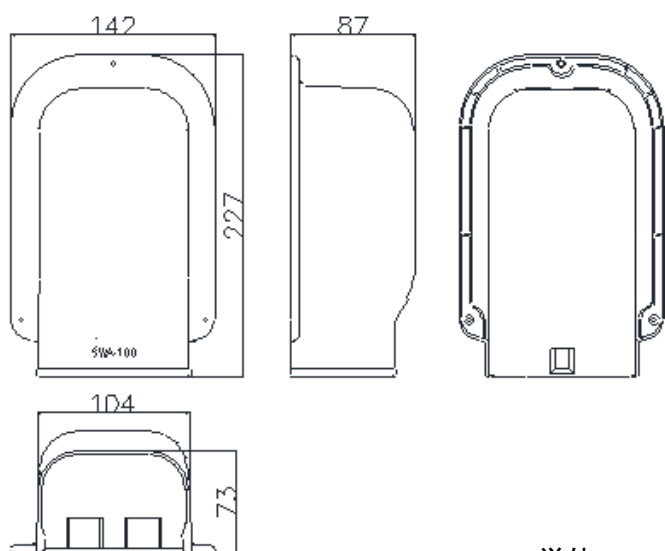

ウォールコーナー後付用 SWA-100 発売

配管化粧カバー スリムダクトSDシリーズに、ウォールコーナー後付用 SWA-100を追加ラインナップし発売いたします。

コード・型番・梱包・価格

コード	型番	梱包	標準単価
04302	SWA-100-I	10	1,710
04305	SWA-100-W	10	1,710

仕様

- ・色調…アイボリー、ホワイト
- ・材質…PVC
- ・寸法図

単位: mm

特長

- ・きれいに仕上げができるコーキング充てん用ミゾ付きです。